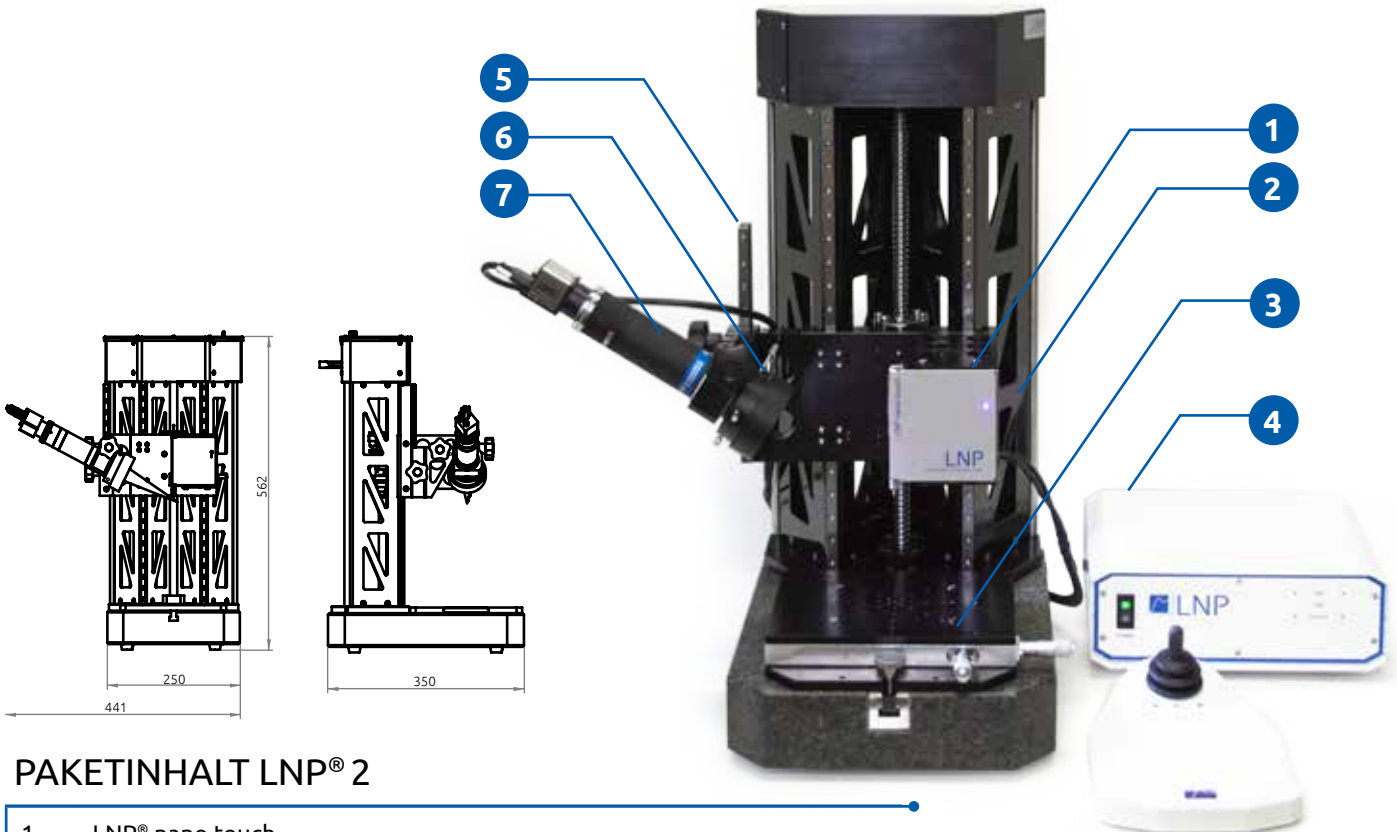

Das LNP[®] 3 Paket

Die Arbeitsplatzlösung für Experten

PAKETINHALT LNP[®] 3

1	LNP [®] nano touch
2	Motorische Z- Säule
3	Piezo-Kreuztisch 25mm x 25mm
4	4-Achsensteuerung
5	Kamera Halterung
6	LED-Ringlicht
7	5MP USB3-Kamera mit Telezentrischem Objektiv
8	LNP [®] nano touch Software Advanced
9	Windows 7 64 Bit + Microsoft Office Small Business
10	Fujitsu Workstation: CeliuS W550, Intel® Core™ i7-6700 Prozessor, 16 GB DDR Ram, 256 GB SSD, 2x Display B24 -8 TS PRO

SERVICELISTUNGEN
+ Installation und Einrichtung
+ Inbetriebnahme
+ Schulungstag

BEST.-NR.: 031793

Das LNP[®] 2 Paket

Die Arbeitsplatzlösung für Profis

PAKETINHALT LNP[®] 2

1	LNP [®] nano touch
2	Motorische Z- Säule
3	Manueller Kreuztisch 25mm x 25mm
4	2-Achsensteuerung
5	Kamera Halterung
6	LED-Ringlicht
7	5MP USB3-Kamera mit Telezentrischem Objektiv
8	LNP [®] nano touch Software Advanced
9	Windows 7 64 Bit + Microsoft Office Small Business
10	Fujitsu Workstation: CeliuS W550, Intel [®] Core™ i7-6700 Prozessor, 16 GB DDR Ram, 256 GB SSD, 2x Display B24 -8 TS PRO

SERVICELISTUNGEN

- + Installation und Einrichtung
- + Inbetriebnahme
- + Schulungstag

BEST.-NR.: 031792

Das LNP[®] 1 Paket

Die Arbeitsplatzlösung für Fachkräfte

PAKETINHALT LNP[®] 1

1	LNP [®] nano touch
2	Manuelle Säule
3	1-Achssteuerung
4	Kamera Halterung
5	Kamera
6	LNP [®] nano touch Software Basic
7	Windows 7 64 Bit + Microsoft Office Small Business
8	Fujitsu Workstation: Celius W550, Intel [®] Core™ i7-6700 Prozessor, 16 GB DDR Ram, 256 GB SSD, 2x Display B24 -8 TS PRO