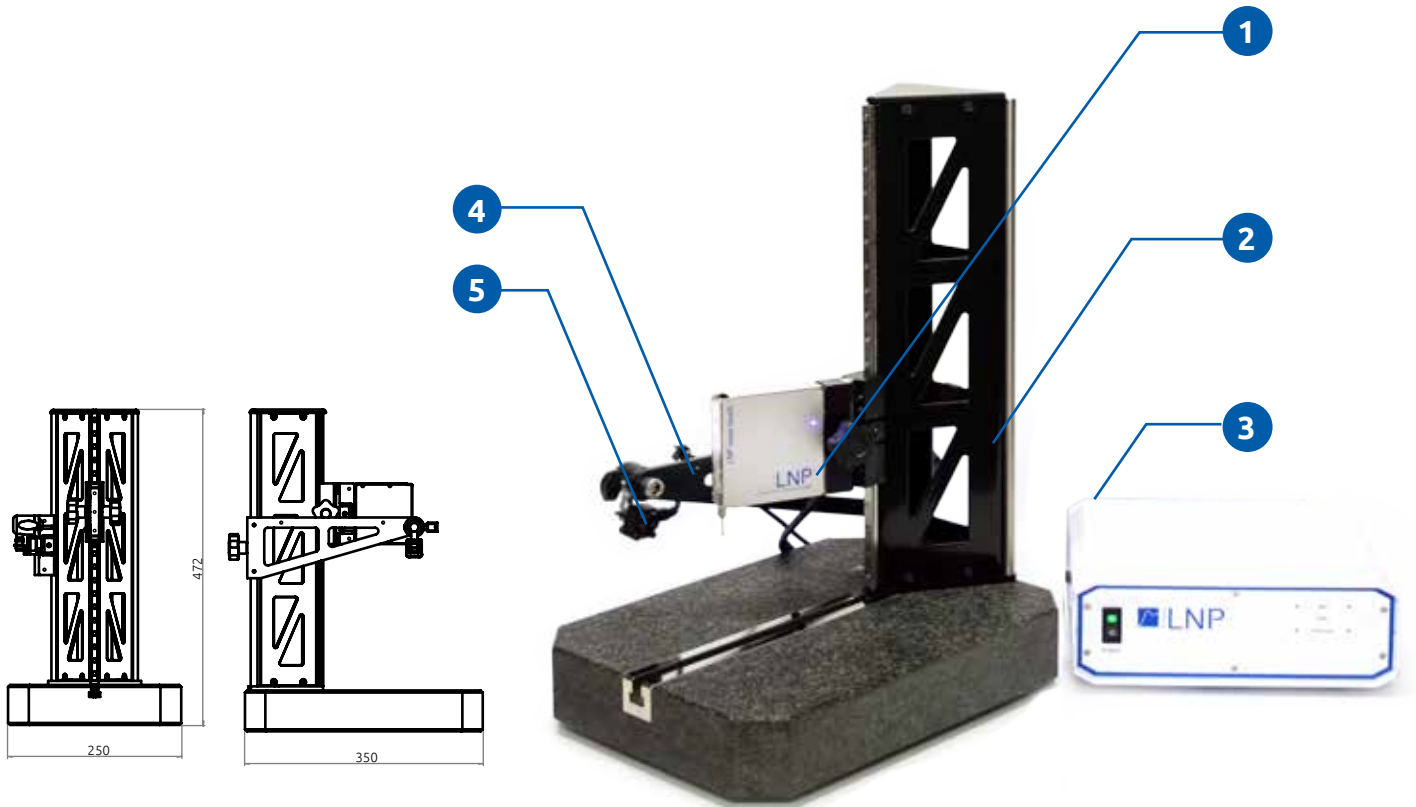

Das LNP[®] 3 Paket

Die Arbeitsplatzlösung für Experten

PAKETINHALT LNP[®] 3

1	LNP [®] nano touch
2	Motorische Z- Säule
3	Piezo-Kreuztisch 25mm x 25mm
4	4-Achsensteuerung
5	Kamera Halterung
6	LED-Ringlicht
7	5MP USB3-Kamera mit Telezentrischem Objektiv
8	LNP [®] nano touch Software Advanced
9	Windows 7 64 Bit + Microsoft Office Small Business
10	Fujitsu Workstation: CeliuS W550, Intel® Core™ i7-6700 Prozessor, 16 GB DDR Ram, 256 GB SSD, 2x Display B24 -8 TS PRO

SERVICELISTUNGEN
+ Installation und Einrichtung
+ Inbetriebnahme
+ Schulungstag

BEST.-NR.: 031793

Das LNP[®] 2 Paket

Die Arbeitsplatzlösung für Profis

PAKETINHALT LNP[®] 2

1	LNP [®] nano touch
2	Motorische Z- Säule
3	Manueller Kreuztisch 25mm x 25mm
4	2-Achsensteuerung
5	Kamera Halterung
6	LED-Ringlicht
7	5MP USB3-Kamera mit Telezentrischem Objektiv
8	LNP [®] nano touch Software Advanced
9	Windows 7 64 Bit + Microsoft Office Small Business
10	Fujitsu Workstation: CeliuS W550, Intel [®] Core™ i7-6700 Prozessor, 16 GB DDR Ram, 256 GB SSD, 2x Display B24 -8 TS PRO

SERVICELISTUNGEN

- + Installation und Einrichtung
- + Inbetriebnahme
- + Schulungstag

BEST.-NR.: 031792

Das LNP[®] 1 Paket

Die Arbeitsplatzlösung für Fachkräfte

PAKETINHALT LNP[®] 1

1	LNP [®] nano touch
2	Manuelle Säule
3	1-Achssteuerung
4	Kamera Halterung
5	Kamera
6	LNP [®] nano touch Software Basic
7	Windows 7 64 Bit + Microsoft Office Small Business
8	Fujitsu Workstation: Celius W550, Intel [®] Core™ i7-6700 Prozessor, 16 GB DDR Ram, 256 GB SSD, 2x Display B24 -8 TS PRO