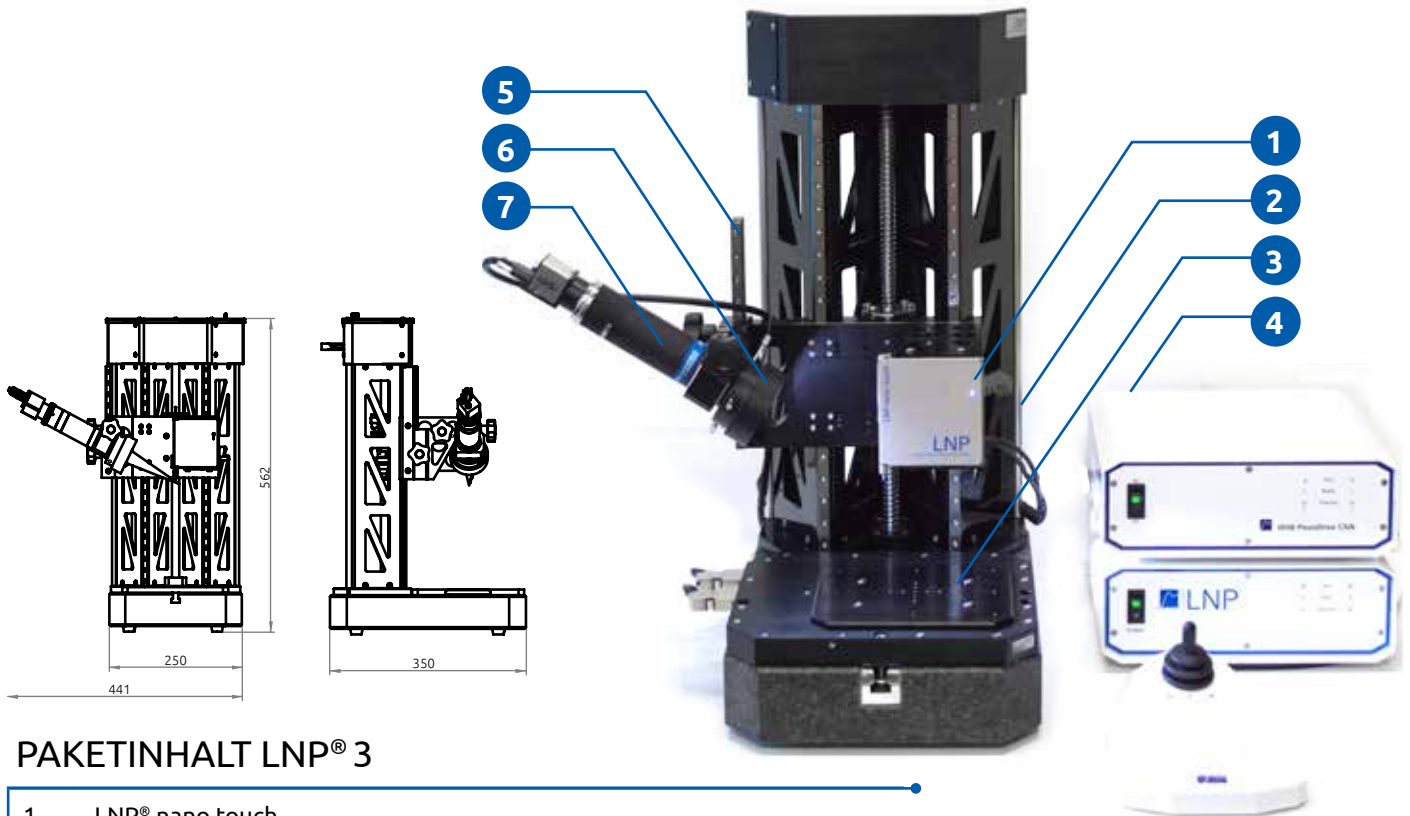

Das LNP[®] 3 Paket

Die Arbeitsplatzlösung für Experten

PAKETINHALT LNP[®] 3

1	LNP [®] nano touch
2	Motorische Z- Säule
3	Piezo-Kreuztisch 25mm x 25mm
4	4-Achsensteuerung
5	Kamera Halterung
6	LED-Ringlicht
7	5MP USB3-Kamera mit Telezentrischem Objektiv
8	LNP [®] nano touch Software Advanced
9	Windows 7 64 Bit + Microsoft Office Small Business
10	Fujitsu Workstation: CeliuS W550, Intel® Core™ i7-6700 Prozessor, 16 GB DDR Ram, 256 GB SSD, 2x Display B24 -8 TS PRO

SERVICELISTUNGEN
+ Installation und Einrichtung
+ Inbetriebnahme
+ Schulungstag

BEST.-NR.: 031793

Das LNP[®] 2 Paket

Die Arbeitsplatzlösung für Profis

PAKETINHALT LNP[®] 2

1	LNP [®] nano touch
2	Motorische Z- Säule
3	Manueller Kreuztisch 25mm x 25mm
4	2-Achsensteuerung
5	Kamera Halterung
6	LED-Ringlicht
7	5MP USB3-Kamera mit Telezentrischem Objektiv
8	LNP [®] nano touch Software Advanced
9	Windows 7 64 Bit + Microsoft Office Small Business
10	Fujitsu Workstation: CeliuS W550, Intel [®] Core™ i7-6700 Prozessor, 16 GB DDR Ram, 256 GB SSD, 2x Display B24 -8 TS PRO

SERVICELISTUNGEN

- + Installation und Einrichtung
- + Inbetriebnahme
- + Schulungstag

BEST.-NR.: 031792

Das LNP[®] 1 Paket

Die Arbeitsplatzlösung für Fachkräfte

PAKETINHALT LNP[®] 1

1	LNP [®] nano touch
2	Manuelle Säule
3	1-Achssteuerung
4	Kamera Halterung
5	Kamera
6	LNP [®] nano touch Software Basic
7	Windows 7 64 Bit + Microsoft Office Small Business
8	Fujitsu Workstation: Celius W550, Intel [®] Core™ i7-6700 Prozessor, 16 GB DDR Ram, 256 GB SSD, 2x Display B24 -8 TS PRO