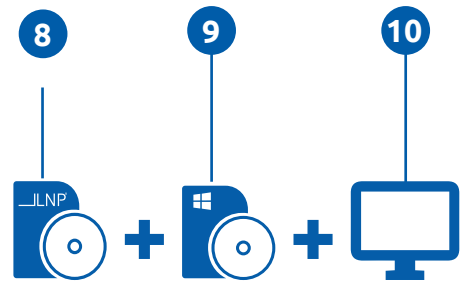

Das LNP[®] 3 Paket

Die Arbeitsplatzlösung für Experten

PAKETINHALT LNP[®] 3

1	LNP [®] nano touch
2	Motorische Z- Säule
3	Piezo-Kreuztisch 25mm x 25mm
4	4-Achsensteuerung
5	Kamera Halterung
6	LED-Ringlicht
7	5MP USB3-Kamera mit Telezentrischem Objektiv
8	LNP [®] nano touch Software Advanced
9	Windows 7 64 Bit + Microsoft Office Small Business
10	Fujitsu Workstation: CeliuS W550, Intel® Core™ i7-6700 Prozessor, 16 GB DDR Ram, 256 GB SSD, 2x Display B24 -8 TS PRO

SERVICELISTUNGEN
+ Installation und Einrichtung
+ Inbetriebnahme
+ Schulungstag

BEST.-NR.: 031793

Das LNP[®] 2 Paket

Die Arbeitsplatzlösung für Profis

PAKETINHALT LNP[®] 2

1	LNP [®] nano touch
2	Motorische Z- Säule
3	Manueller Kreuztisch 25mm x 25mm
4	2-Achsensteuerung
5	Kamera Halterung
6	LED-Ringlicht
7	5MP USB3-Kamera mit Telezentrischem Objektiv
8	LNP [®] nano touch Software Advanced
9	Windows 7 64 Bit + Microsoft Office Small Business
10	Fujitsu Workstation: CeliuS W550, Intel [®] Core™ i7-6700 Prozessor, 16 GB DDR Ram, 256 GB SSD, 2x Display B24 -8 TS PRO