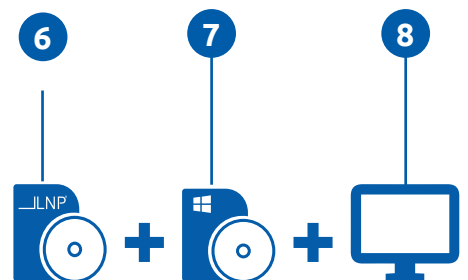

SERVICELISTUNGEN

- + Installation und Einrichtung
- + Inbetriebnahme
- + Schulungstag

BEST.-NR.: 031792

Das LNP[®] 1 Paket

Die Arbeitsplatzlösung für Fachkräfte

PAKETINHALT LNP[®] 1

1	LNP [®] nano touch
2	Manuelle Säule
3	1-Achssteuerung
4	Kamera Halterung
5	Kamera
6	LNP [®] nano touch Software Basic
7	Windows 7 64 Bit + Microsoft Office Small Business
8	Fujitsu Workstation: Celius W550, Intel [®] Core™ i7-6700 Prozessor, 16 GB DDR Ram, 256 GB SSD, 2x Display B24 -8 TS PRO