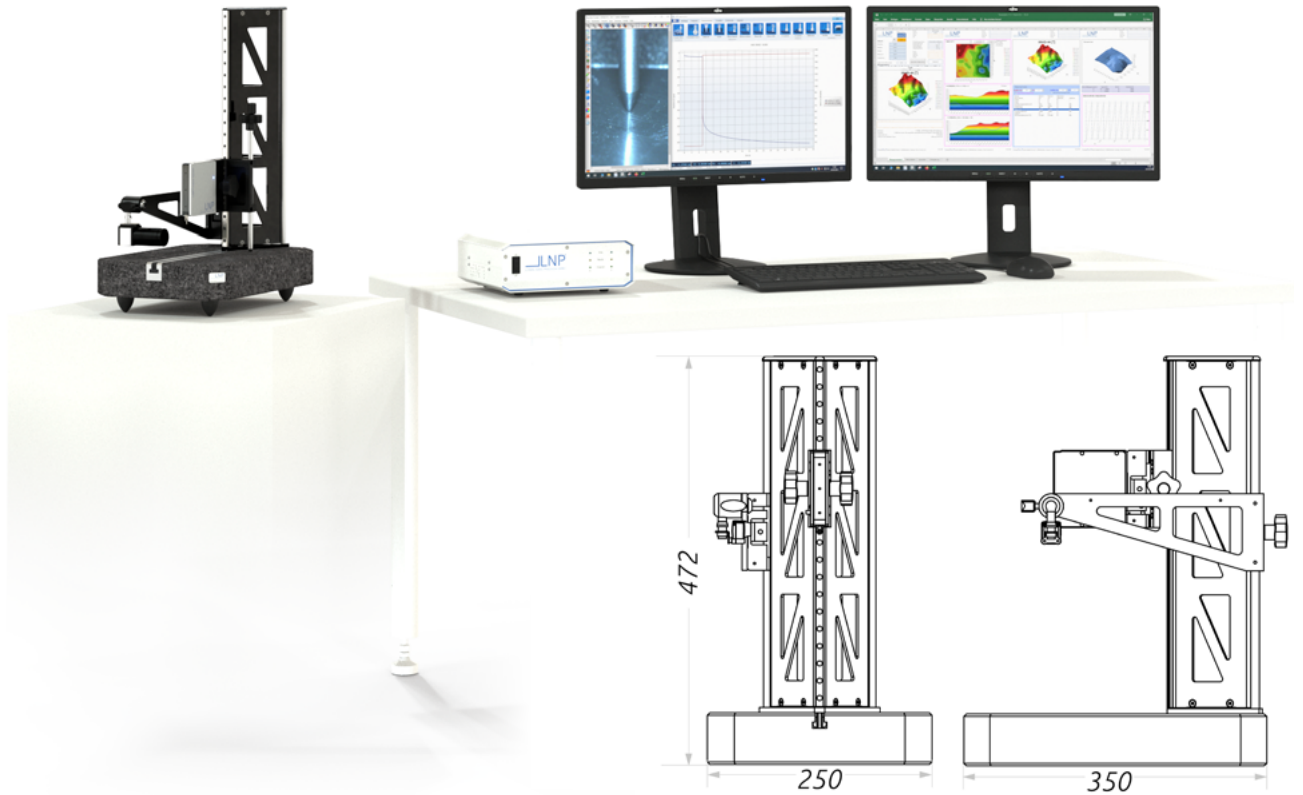

Das LNP® 1 Paket

Die Arbeitsplatzlösung für Fachkräfte

LNP[®]
LUDWIG NANO PRÄZISION GMBH

PAKETINHALT LNP® 1

1	LNP® nano touch
2	Manuelle Säule
3	1-Achssteuerung
4	Kamera Halterung
5	Kamera
6	LNP® nano touch Software Basic
7	Windows 10 64 Bit + Microsoft Office Small Business
8	Fujitsu Workstation: Celius W580 Power, Intel® Core™ i7-9700 Prozessor, 16 GB DDR Ram, 512 GB SSD, 2x Display B24 -9 TS PRO

SERVICELISTUNGEN

- + Installation und Einrichtung
- + Inbetriebnahme
- + Schulungstag

BEST.-NR.: 031791