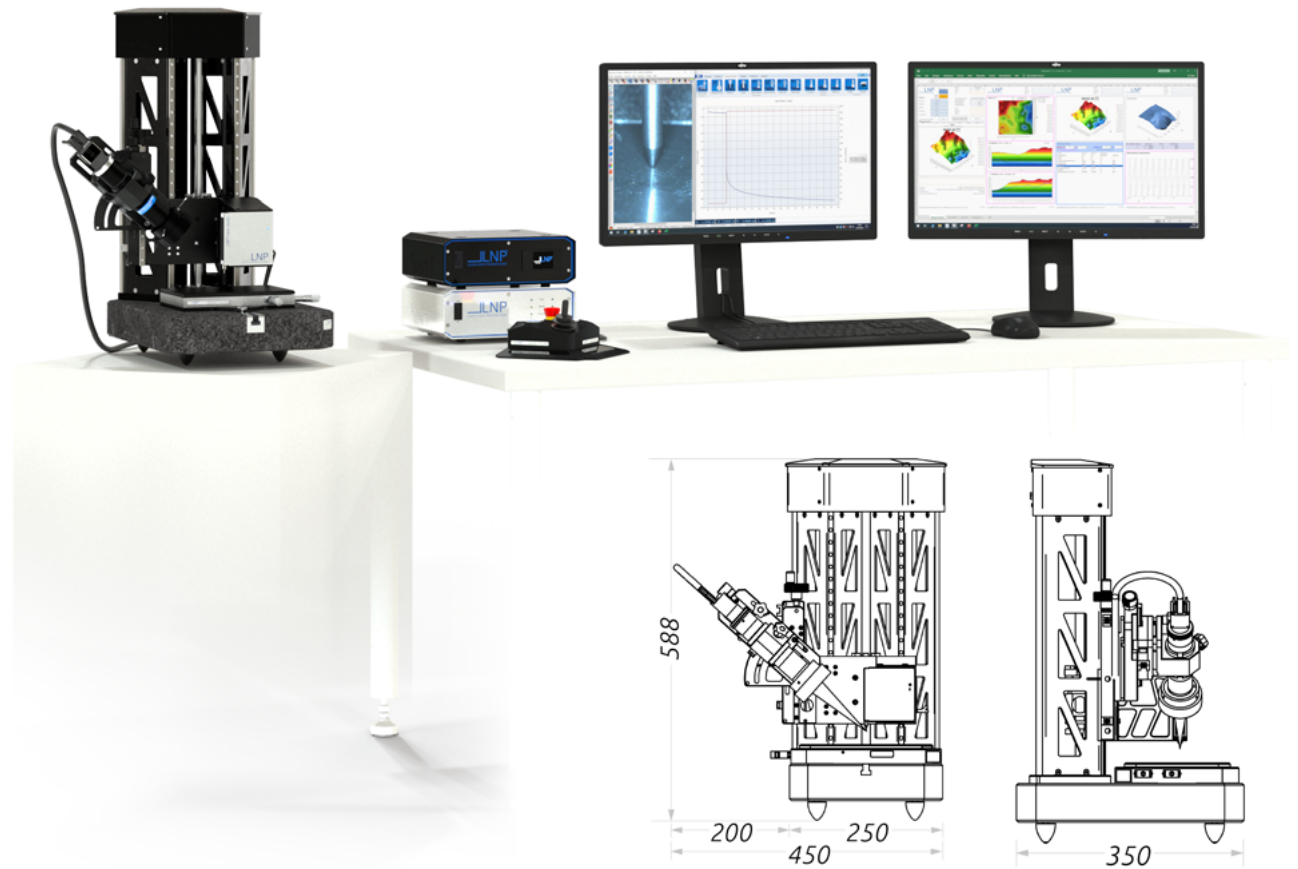

# Das LNP<sup>®</sup> 2 Paket

Die Arbeitsplatzlösung für Profis

**LNP<sup>®</sup>**  
LUDWIG NANO PRÄZISION GMBH

## PAKETINHALT LNP<sup>®</sup> 2

1	LNP <sup>®</sup> nano touch
2	Motorische Z- Säule
3	Manueller Kreuztisch 12,5 mm x 12,5 mm
4	2-Achsensteuerung
5	Kamera Halterung
6	5MP USB3-Kamera mit telezentrischem Objektiv und LED Licht
7	LNP <sup>®</sup> nano touch Software Advanced
8	Windows 10 64 Bit + Microsoft Office Small Business
9	Fujitsu Workstation: Celius W580 Power, Intel <sup>®</sup> Core™ i7-9700 Prozessor, 16 GB DDR Ram, 512 GB SSD, 2x Display B24 -9 TS PRO